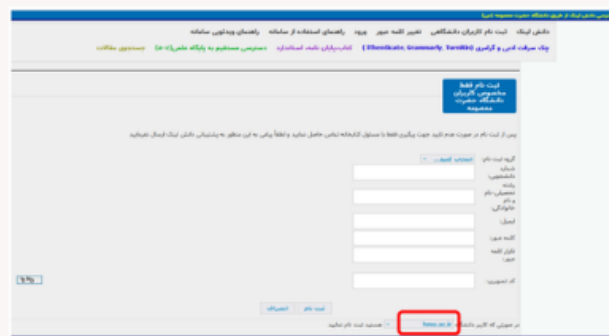

انتخاب Hmu.ac.ir