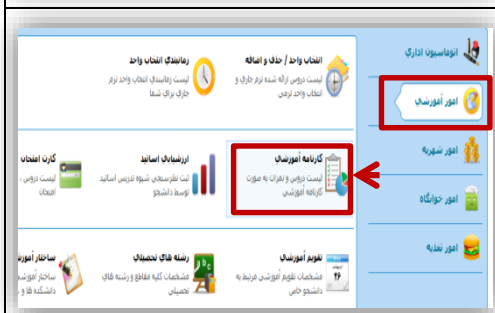

۳. از مسیر امور آموزشی گزینه کارنامه آموزشی

را انتخاب کنید.

ردیف	نام درس	نوع	نمره	معدل	معدل	معدل	معدل	معدل	معدل
1	تعمیر کلاس	تعمیر	100	100	100	100	100	100	100
2	تعمیر کلاس	تعمیر	100	100	100	100	100	100	100
3	تعمیر کلاس	تعمیر	100	100	100	100	100	100	100
4	تعمیر کلاس	تعمیر	100	100	100	100	100	100	100
5	تعمیر کلاس	تعمیر	100	100	100	100	100	100	100
6	تعمیر کلاس	تعمیر	100	100	100	100	100	100	100
7	تعمیر کلاس	تعمیر	100	100	100	100	100	100	100
8	تعمیر کلاس	تعمیر	100	100	100	100	100	100	100
9	تعمیر کلاس	تعمیر	100	100	100	100	100	100	100
10	تعمیر کلاس	تعمیر	100	100	100	100	100	100	100

۴. در قسمت کارنامه آموزشی وارد تب انتخاب

واحد شوید و برنامه کلاسی را مشاهده کنید.