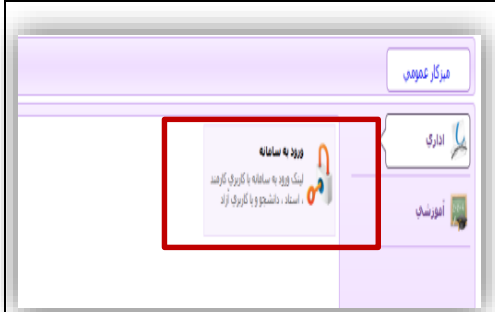

# راهنمای مشاهده برنامه زمانی کلاس‌ها

انتخاب واحد ترم اول برای تمامی دانشجویان کارشناسی که ثبت نام آنها تأیید نهایی شده است توسط آموزش دانشگاه صورت میگیرد

۱. ابتدا وارد سامانه جامع دانشگاهی شوید:

آدرس سامانه بیرون از دانشگاه